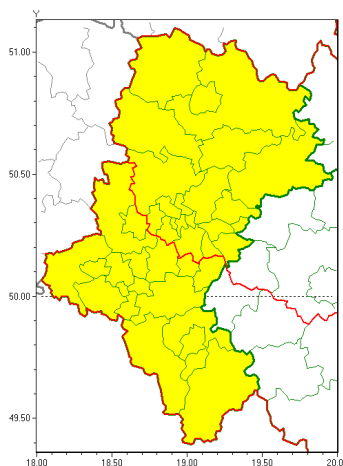

Zasięg ostrzeżeń w województwie

Opady marznące
2018-11-20 07:00

WOJEWÓDZTWO ŁÓDZKIE
OSTRZEŻENIA METEOROLOGICZNE ZBIORCZO NR 76
WYKAZ OBOWIĄZUJĄCYCH OSTRZEŻEŃ
o godz. 07:00 dnia 20.11.2018

| | |
|------------------------------------|---|
| Zjawisko/Stopień zagrożenia | Opady marznące/1 |
| Obszar | powiaty: bielski, Bielsko-Biała, bieruńsko-lędziński, cieszyński, Gliwice, gliwicki, Jastrzębie-Zdrój, mikołowski, pszczyński, raciborski, rybnicki, Rybnik, Tychy, wodzisławski, Żory, żywiecki |
| Ważność | od godz. 17:00 dnia 20.11.2018 do godz. 02:00 dnia 21.11.2018 |
| Prawdopodobieństwo | 90% |
| Przebieg | Prognozuje się wystąpienie miejscami słabych opadów marznącego deszczu oraz mawki powodujących golede . |
| SMS | IMGW-PIB OSTRZEŻEGA: MARZĄCE OPADY/1 Łódzkie (16 powiatów) od 17:00/20.11 do 02:00/21.11.2018 marznące opady, drogi liskie. Dotyczy powiatów: bielski, Bielsko-Biała, bieruńsko-lędziński, cieszyński, Gliwice, gliwicki, Jastrzębie-Zdrój, mikołowski, pszczyński, raciborski, rybnicki, Rybnik, Tychy, wodzisławski, Żory i żywiecki. |
| RSO | Woj. Łódzkie (16 powiatów), IMGW-PIB wydał ostrzeżenie pierwszego stopnia o opadach marzących |
| Zjawisko/Stopień zagrożenia | Opady marznące/1 |
| Obszar | powiaty: białski, Bytom, Chorzów, Częstochowa, częstochowski, Dąbrowa Górnicza, Jaworzno, Katowice, kłobucki, lubliniecki, Mysłowice, myszkowski, Piekary Łódzkie, Ruda Łódzka, Siemianowice Łódzkie, Sosnowiec, wiatrychów, tarnogórski, Zabrze, zawierciański |
| Ważność | od godz. 20:00 dnia 20.11.2018 do godz. 09:00 dnia 21.11.2018 |